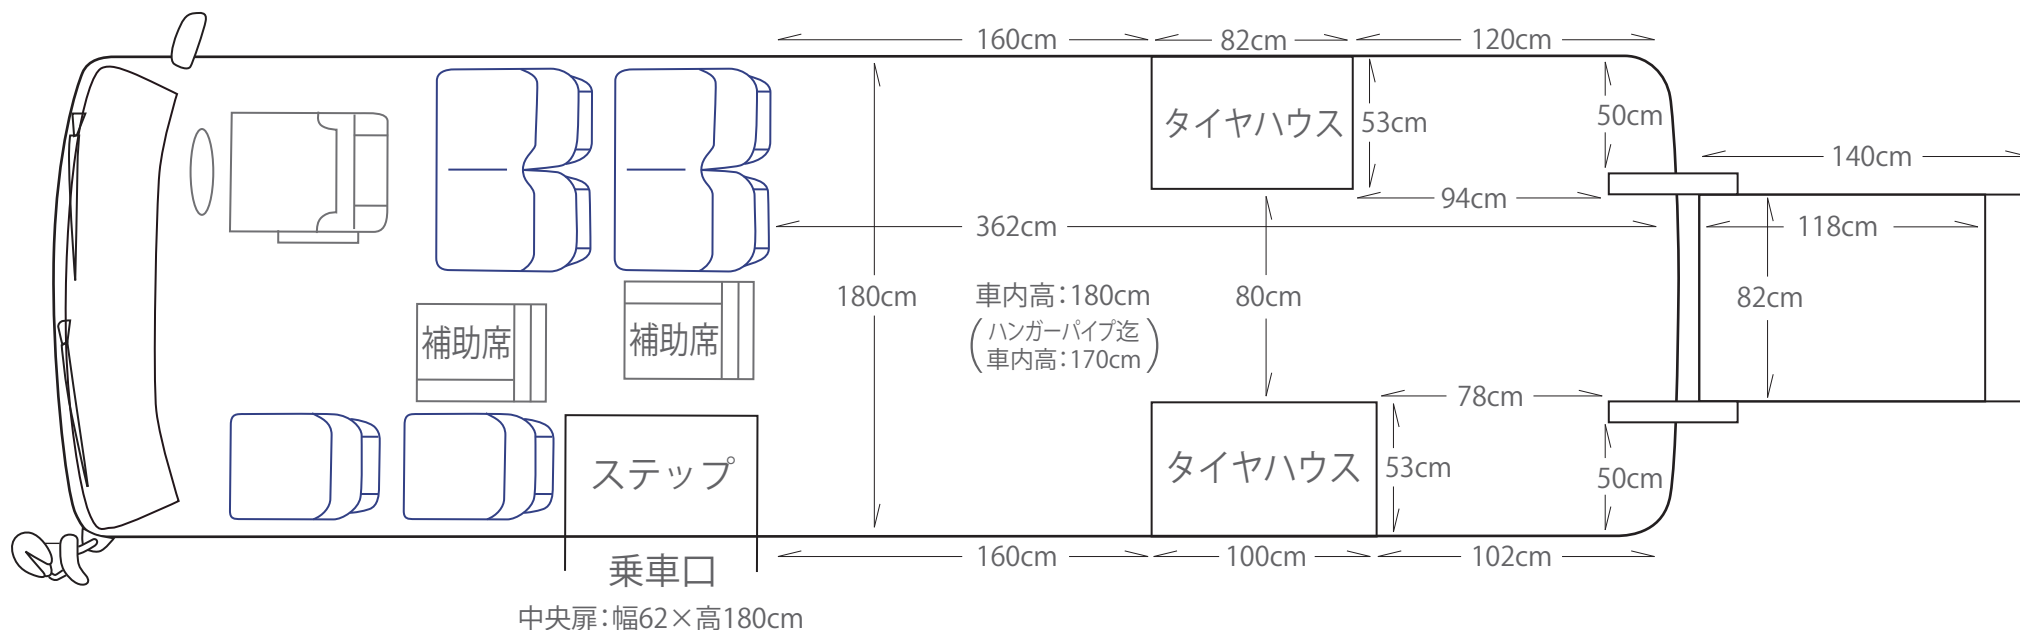

リフト付ビッグバン 座席配列図 《正座席 6 名・補助席 2 名・乗務員席 1 名》

乗車定員 9 名 < 全長 700 × 全幅 205 × 全高 300cm >

AC 電源 (1,500 W 迄) ・ ハンガーパイプ (横 3 本 ・ 縦 1 本) ・ 室内カーテン (着替可) ・
電動リフト (要エンジン) ・ スモークガラス ・ ETC ・ ナビゲーション

* 後部座席無し 《荷室や控室として利用可能》 [キャリア: 幅175 × 奥行360 × 高12cm]
[荷室: 幅180 × 奥行362 × 高180cm (観音扉開口部: 幅110 × 高140cm)]