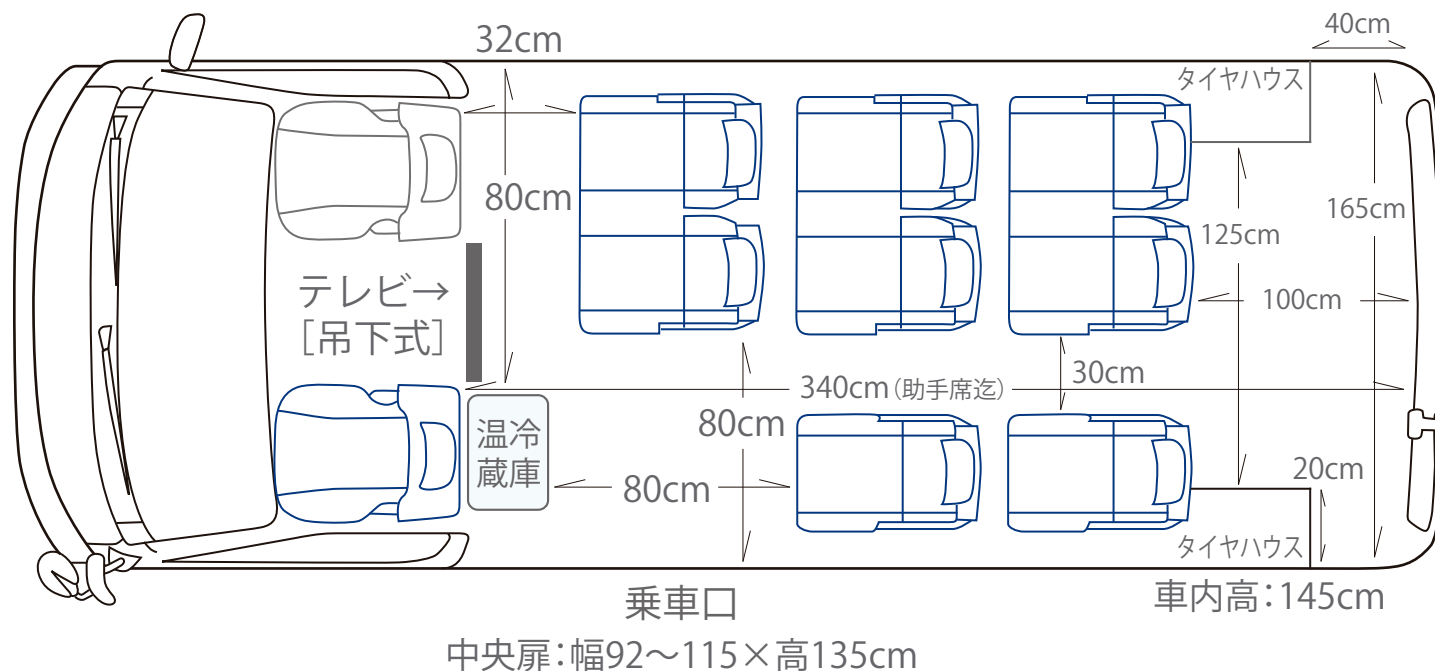

ワゴン(10人乗) 座席配列図

《正座席9名・乗務員席1名》

乗車定員 14名 < 全長 540× 全幅 190× 全高 230cm >

AC 電源 (1,500 W 迄) ・ 温冷蔵庫 (30×19×19cm) ・ スモークガラス ・ 室内カーテン (着替可)
ハンガーパイプ ・ ETC ・ ナビゲーション ・ 後部座席用モニター (地デジ, DVD 視聴可)

[荷室 : 幅 165× 奥行 100× 高 145cm (後部扉開口部 : 幅 (上部 120, 下部 148) × 高 145cm)]