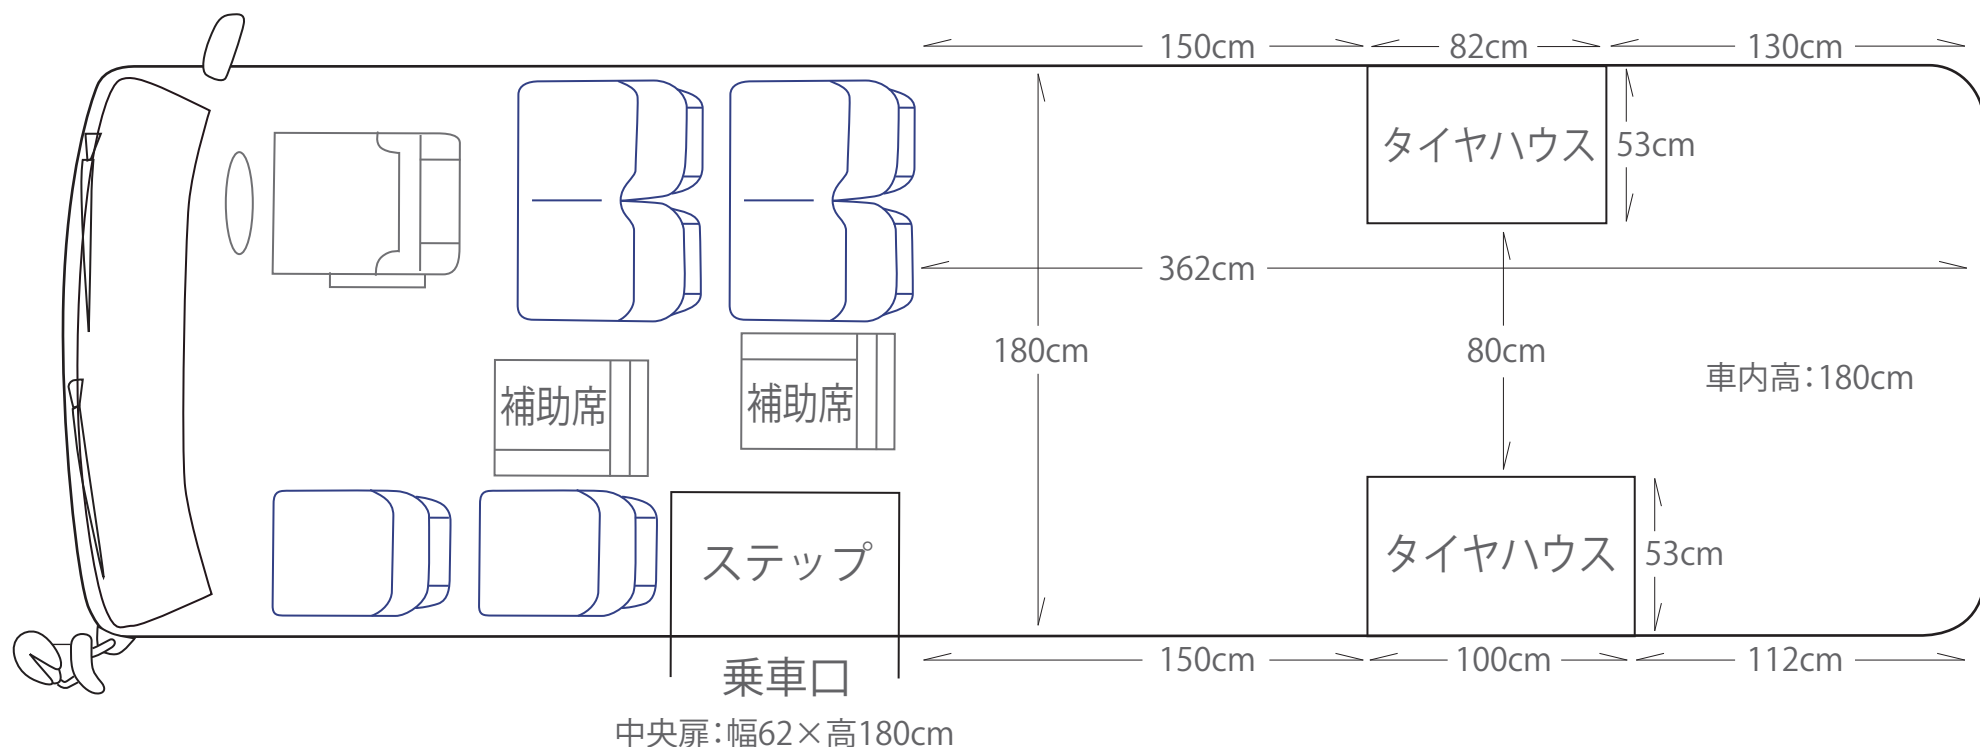

ビッグバン 座席配列図

《正座席 6 名・補助席 2 名・乗務員席 1 名》

乗車定員 9 名 < 全長 700 × 全幅 205 × 全高 300cm >

AC 電源 (2,000 W 迄) ・ 室内カーテン (着替可) ・ ETC ・ ナビゲーション

* 後部座席無し 《荷室や控室として利用可能》 [キャリア: 幅150 × 奥行440 × 高12cm]

[荷室: 幅180 × 奥行370 × 高180cm (観音扉開口部: 幅110 × 高145cm)]