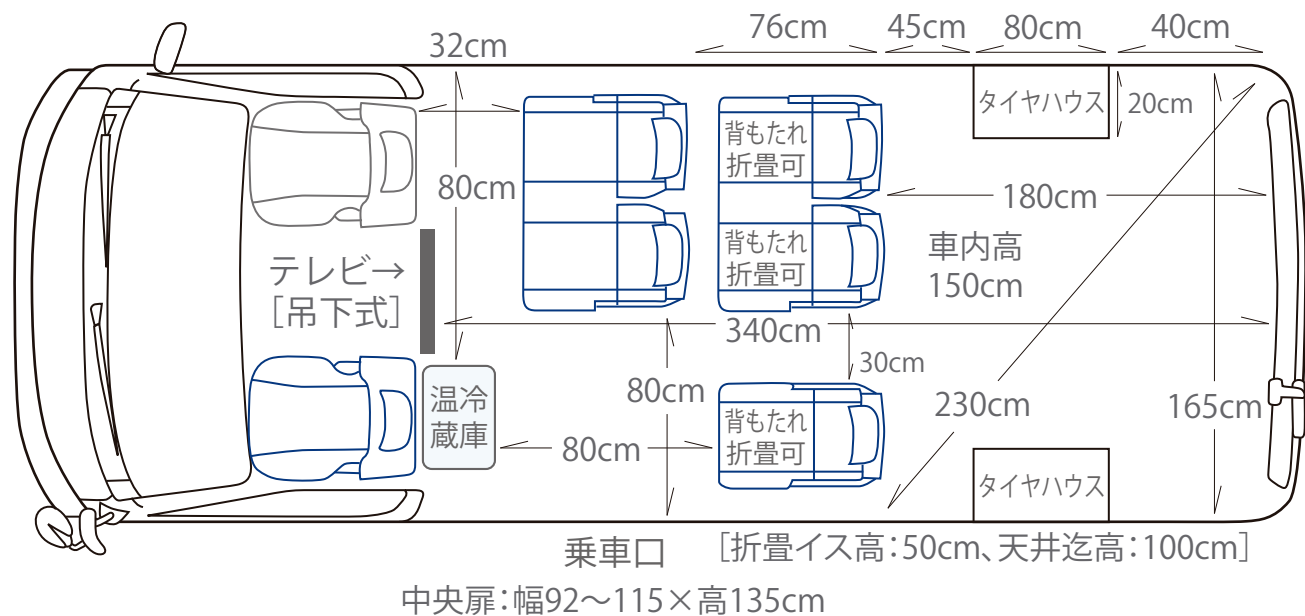

# 貨物ワゴン 座席配列図

《正座席 6 名・乗務員席 1 名》

乗車定員 7 名 < 全長 540 × 全幅 190 × 全高 230cm >

AC 電源 (1,500 W 迄) ・ 温冷蔵庫 (30 × 19 × 19cm) ・ スモークガラス ・ 室内カーテン (着替可)  
ハンガーパイプ ・ ETC ・ ナビゲーション ・ 後部座席用モニター (地デジ, DVD 視聴可)

\* 後部座席無し 《荷室や控室として利用可能》

[ 荷室 : 幅 165 × 奥行 180 × 高 150cm (後部扉開口部 : 幅 (上部 120, 下部 148) × 高 145cm) ]