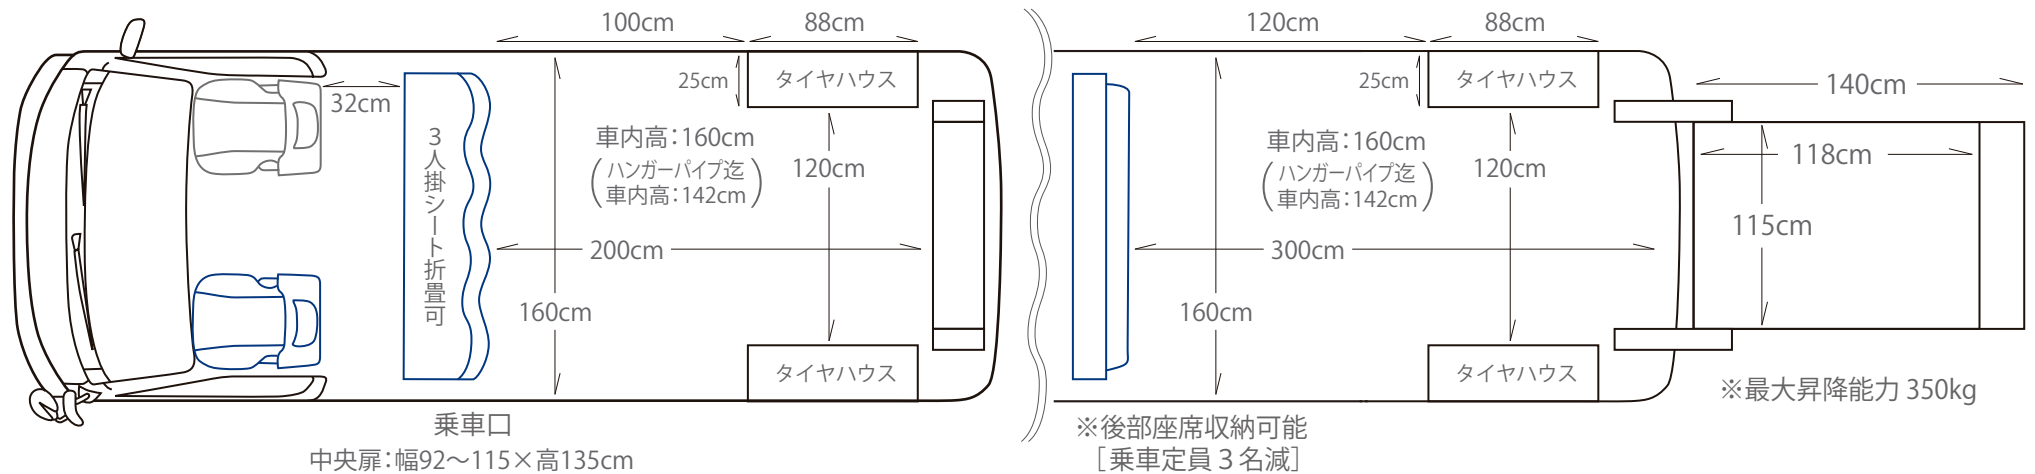

リフト付貨物ワゴン 座席配列図 《正座席 4 名・乗務員席 1 名》

乗車定員 5 名 < 全長 540 × 全幅 190 × 全高 230cm >

AC 電源 (1,500W) ・ スモークガラス ・ 室内カーテン (着替可) ・ ハンガーパイプ (3本)
・ ETC ・ ナビゲーション ・ 後部座席用モニター (地デジ , DVD 視聴可)

* 後部座席無し 《 荷室や控室として利用可能 》

[荷室 : 幅 160 × 奥行 300 × 高 160cm (後部扉開口部 : 幅 (上部 120 , 下部 120) × 高 150cm)]