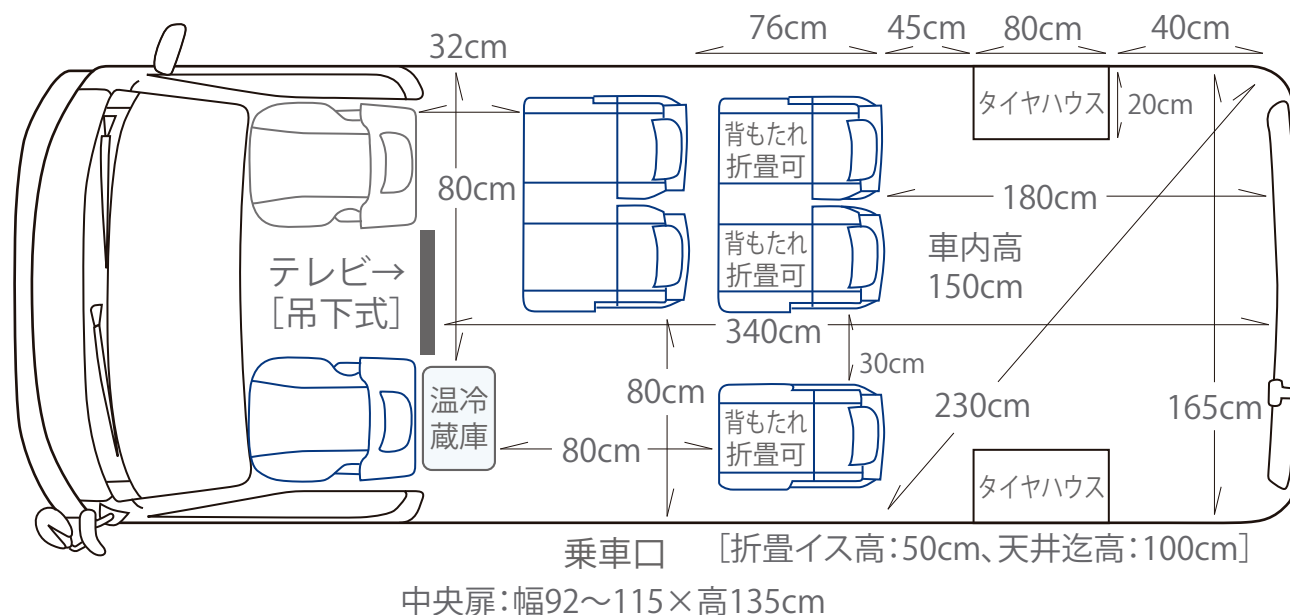

キャリア貨物ワゴン(4WD)座席配列図 《正座席6名・乗務員席1名》

乗車定員 7名 <全長 540× 全幅 190× 全高 255cm>

AC電源(1,500W迄)・温冷蔵庫(30×19×19cm)・スモークガラス・室内カーテン(着替可)
ハンガーパイプ・ETC・ナビゲーション・後部座席用モニター(地デジ, DVD視聴可)

*後部座席無し《荷室や控室として利用可能》 [キャリア:幅140×奥行315×高15cm]
[荷室:幅165×奥行180×高150cm(後部扉開口部:幅(上部120, 下部148)×高145cm)]