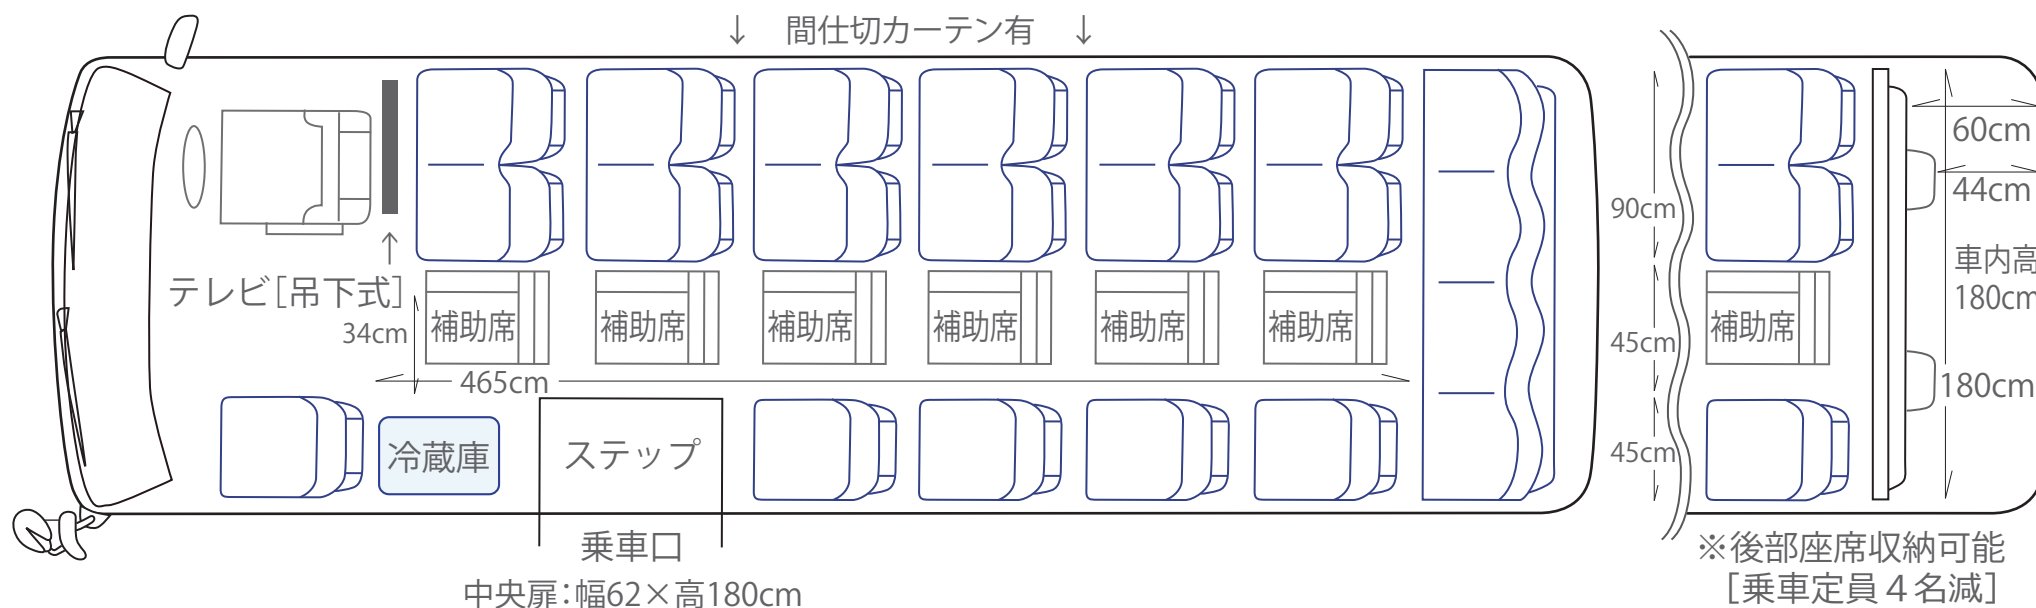

マイクロバス 座席配列図 《正座席 21名・補助席 6名・乗務員席 1名》

乗車定員 28 名 < 全長 700 × 全幅 205 × 全高 280cm >

AC 電源 (2,000 W 迄) ・ 冷蔵庫 (35 × 25 × 35cm) ・ スモークガラス ・ 室内カーテン (着替可) ・
ハンガーパイプ ・ ETC ・ ナビゲーション ・ 後部座席用モニター (地デジ, DVD 視聴可)

* 最後部 4 名座席収納時、トランクルーム確保可 《座席収納時は乗車定員が 4 名減となります》
[荷室 (フル乗車時) : 幅 180 × 奥行 60 × 高 26cm (観音扉開口部 : 幅 110 × 高 145cm)]